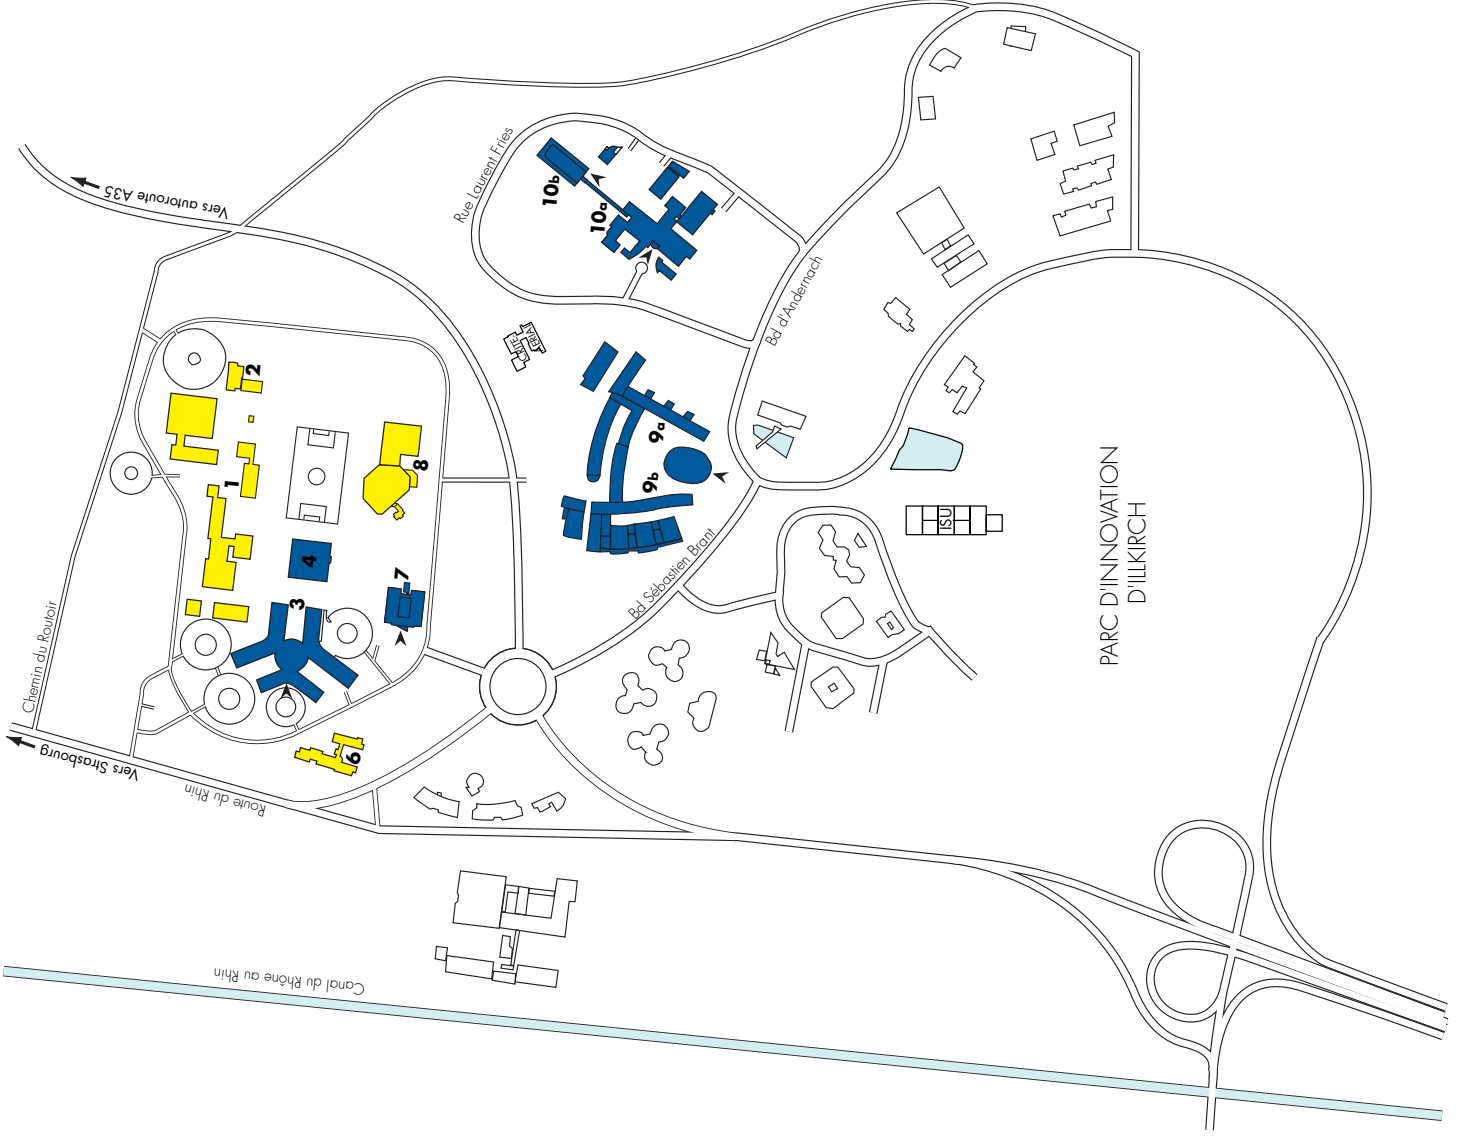

# CAMPUS ILLKIRCH

Avril 2007

1. IUT Strasbourg Sud (Université Robert Schuman)
2. Association régionale du conservatoire nationale des arts et métiers (ARCNAM)
3. Faculté de pharmacie
4. Bibliothèque de pharmacie
6. Cité universitaire
7. Centre d'analyses et de recherches (CAR)
  - Département hydrologie et environnement
  - Département contrôle alimentaire
  - Département analyse du médicament et des cosmétiques
8. Restaurant universitaire
9. Pôle API
  - a) École supérieure de biotechnologie de Strasbourg (ESBS)
  - b) École nationale supérieure de physique de Strasbourg (ENSPS)
10. a) Institut de génétique et de biologie moléculaire et cellulaire (IGBMC)
  - b) Institut clinique de la souris

- Bâtimens de l'Université Louis Pasteur
- Bâtimens de l'Université Robert Schuman
- Entrées principales

(Source : Université Louis Pasteur - Service de la communication  
> Numérotation des bâtiments en référence à la Boussole des campus (document réalisé par le Pôle universitaire européen)